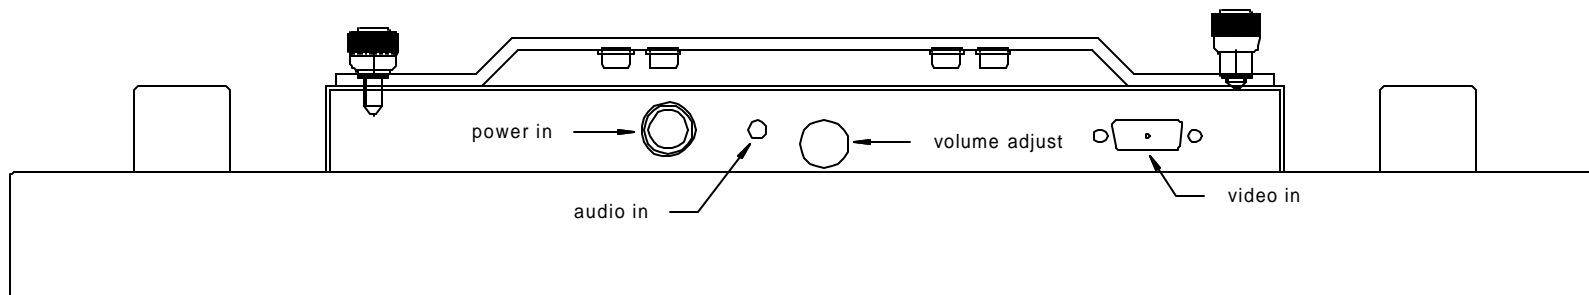

<b>NEURO LOGIC</b>		451-C Constitution Ave CAMARILLO, CA 93012 805-389-5435, 5436 fax	
Title <b>CF17 MIL Outline Dimensions</b>			
Size <b>B</b>	File <b>##_CF17MIL_OTL-3</b>	Rev	
24-JUN-2004		Scale 1/4 x	☺

2092

<b>NEURO LOGIC</b>		451-C Constitution Ave CAMARILLO, CA 93012 805-389-5435, 5436 fax	
Title		CF17 MIL VESA Adapter	
Size A	File	2092_VESA Adapter	Rev
23-JUN-2004	Scale	1/2x	☐

Proto 2 I/O Connector Configuration