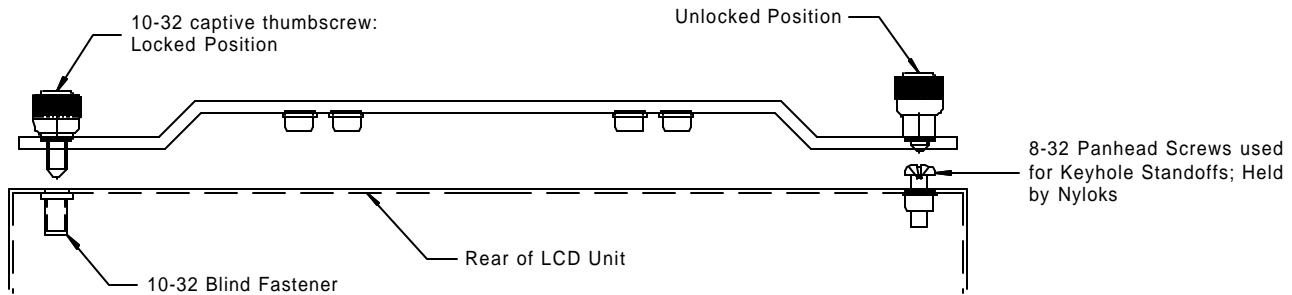

2092

<b>NEURO LOGIC</b>		451-C Constitution Ave CAMARILLO, CA 93012 805-389-5435, 5436 fax	
Title		CF17 MIL VESA Adapter	
Size A	File	2092_VESA Adapter	Rev
23-JUN-2004	Scale	1/2x	☐

Proto 2 I/O Connector Configuration